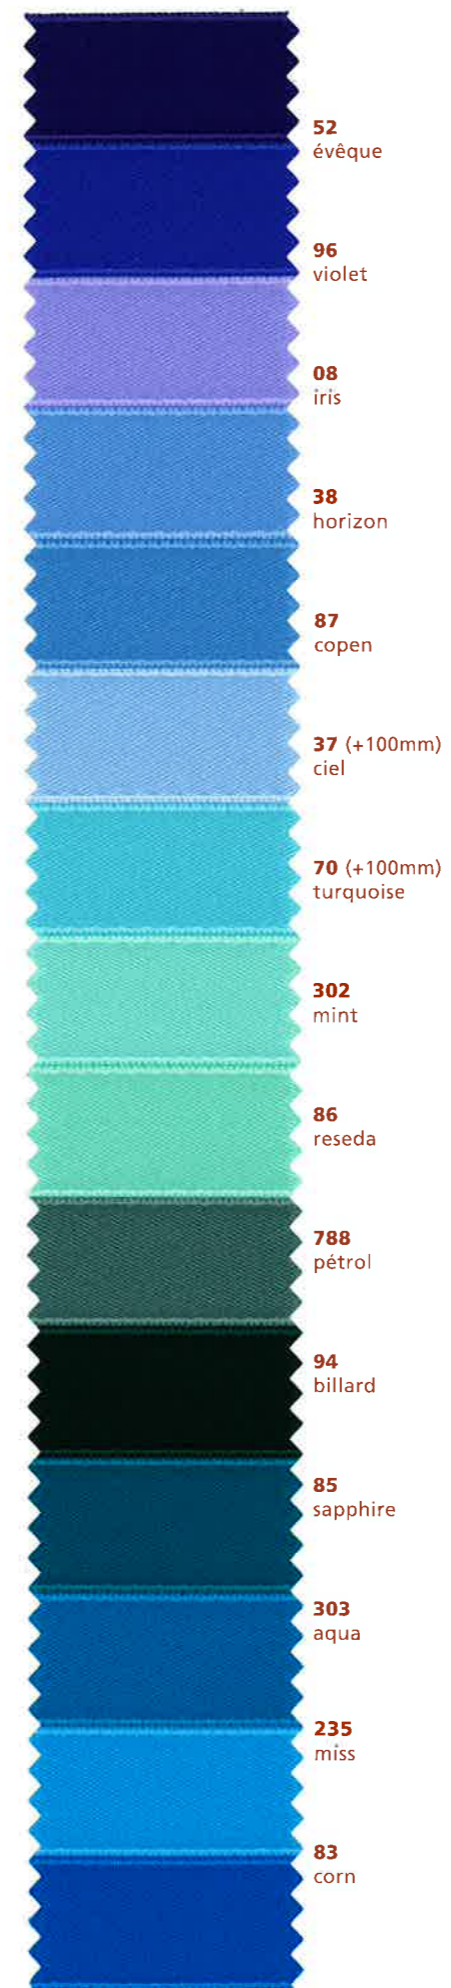

# Art. 22355 Satinband doppelseitig Satin Double Face

EXCLUSIVE LINE

100% PES

	3mm	6mm	10mm	16mm	25mm	40mm	50mm	70mm	100mm*
Detail	50m	25m	25m	25m	25m	25m	25m	25m	25m
Industrie	200m	100m	100m	100m	100m	100m	100m	100m	100m

\* andere Farben / autres coloris / other colours: Minimum 500m

Durch das Aufkleben der hellen Bänder können geringfügige optische Differenzen entstehen.  
Due to sticking on of the ribbons, light colours may show small optical differences.  
Certains rubans tons clairs peuvent montrer de légères différences optiques dues à la bande adhésive.